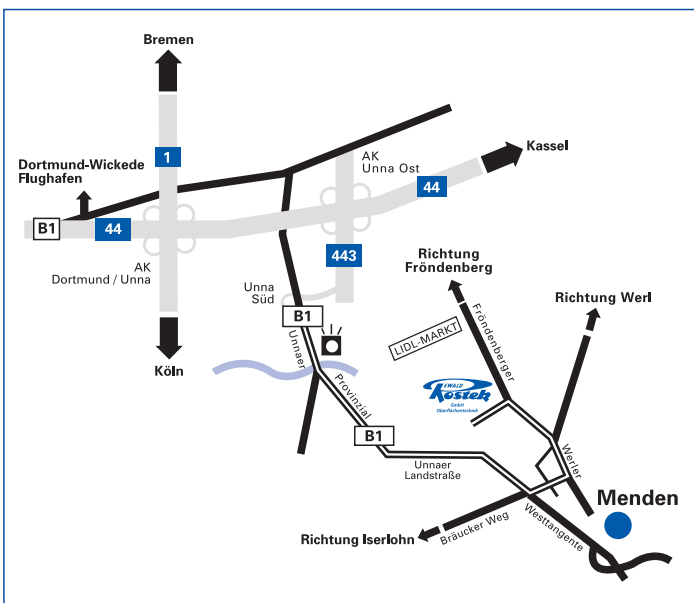

Ihr Weg zu uns...

Kontakt

Ewald Rostek GmbH Oberflächentechnik
Postfach 3255, 58690 Menden
Max-Eyth-Straße 2-6, 58706 Menden
Tel.: +49 23 73 - 17 24 90, Fax: +49 23 73 - 1 28 10

Mail: info@rostek-gmbh.de

Aus Richtung Unna A 44

Aus Richtung Iserlohn A 46