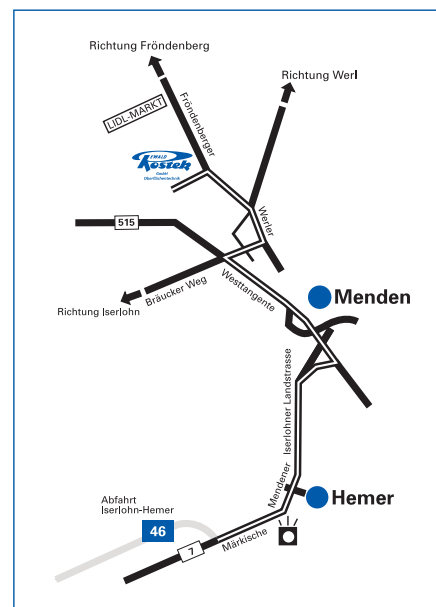

Ihr Weg zu uns...

Kontakt

Ewald Rostek GmbH Oberflächentechnik
Postfach 3255, 58690 Menden
Max-Eyth-Straße 2-6, 58706 Menden
Tel.: +49 23 73 - 17 24 90, Fax: +49 23 73 - 1 28 10

Mail: info@rostek-gmbh.de

Aus Richtung Unna A 44

Aus Richtung Iserlohn A 46